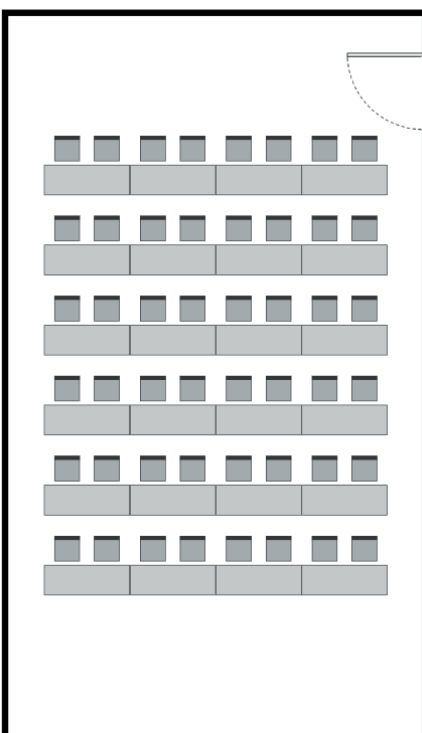

Bestuhlungsvarianten

Seating variations

Room coordination

roomsetup@messefrankfurt.com

Übersicht der Standards in Meetingräumen und Büros

Overview of standards in meeting rooms and offices

Raumkategorie	Ausstattung
Büro S bis 15 m ² <i>Office S up to 15 m²</i>	<ul style="list-style-type: none"> - 1 Schreibtisch / 1 desk - 1 Bürostuhl / 1 office chair - 1 Sideboard / 1 sideboard - 1 Rollcontainer / 1 mobile pedestal - 1 Mülleimer / 1 waste bin - 1 Besuchertisch + 3 Stühle / 1 visitor's table + 3 chairs
Büro M 16 m ² - 22 m ² <i>Office M from 16 m² to 22 m²</i>	<ul style="list-style-type: none"> - 2 Schreibtische / 2 desks - 2 Bürostühle / 2 office chairs - 1 Sideboard / 1 sideboard - 2 Rollcontainer / 2 mobile pedestals - 1 Mülleimer / 1 waste bin - 1 Besuchertisch + 3 Stühle / 1 visitor's table + 3 chairs
Meetingraum klein 23 m ² - 30 m ² <i>Meeting room small from 23 m² to 30 m²</i>	<ul style="list-style-type: none"> - 8 Personen Block / 8 person block - 3 Zusatzstühle / 3 additional chairs - 1 Cateringtisch / 1 catering table

Bestuhlungsvarianten

Seating variations

Room coordination

roomsetup@messefrankfurt.com

Übersicht der Möglichkeiten in Konferenzräumen

Overview of options in conference rooms

Block
Boardroom

U-Form
U-Shaped

Parlamentarisch
Classroom

Reihe
Row