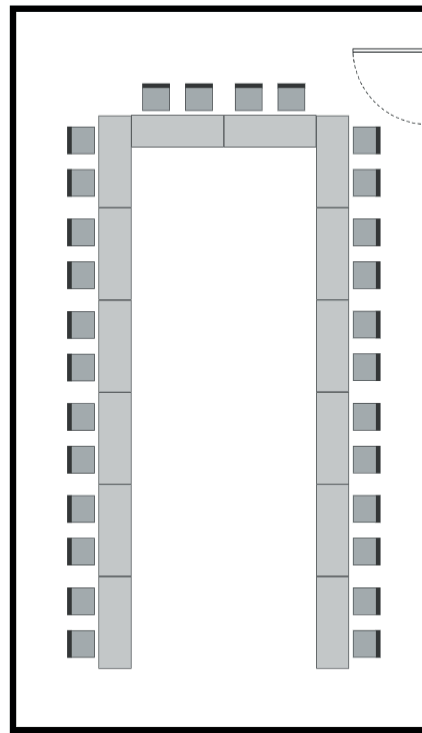

Bestuhlungsvarianten

Seating variations

Room coordination

roomsetup@messefrankfurt.com

Übersicht der Standards in Meetingräumen und Büros

Overview of standards in meeting rooms and offices

Raumkategorie	Ausstattung
Büro S bis 15 m ² <i>Office S up to 15 m²</i>	<ul style="list-style-type: none"> - 1 Schreibtisch / 1 desk - 1 Bürostuhl / 1 office chair - 1 Sideboard / 1 sideboard - 1 Rollcontainer / 1 mobile pedestal - 1 Mülleimer / 1 waste bin - 1 Besuchertisch + 3 Stühle / 1 visitor's table + 3 chairs
Büro M 16 m ² - 22 m ² <i>Office M from 16 m² to 22 m²</i>	<ul style="list-style-type: none"> - 2 Schreibtische / 2 desks - 2 Bürostühle / 2 office chairs - 1 Sideboard / 1 sideboard - 2 Rollcontainer / 2 mobile pedestals - 1 Mülleimer / 1 waste bin - 1 Besuchertisch + 3 Stühle / 1 visitor's table + 3 chairs
Meetingraum klein 23 m ² - 30 m ² <i>Meeting room small from 23 m² to 30 m²</i>	<ul style="list-style-type: none"> - 8 Personen Block / 8 person block - 3 Zusatzstühle / 3 additional chairs - 1 Cateringtisch / 1 catering table

Büro S
Office S

Büro M
Office M

Meetingraum klein
Meeting room small

Die Darstellungen sind Beispielbilder und werden nicht in jedem Raum genau so umgesetzt.
The illustrations are examples and will not be realised in exactly the same way in every room.

Bestuhlungsvarianten

Seating variations

Room coordination

roomsetup@messefrankfurt.com

Übersicht der Möglichkeiten in Konferenzräumen

Overview of options in conference rooms

Block
Boardroom

U-Form
U-Shaped

Parlamentarisch
Classroom

Reihe
Row