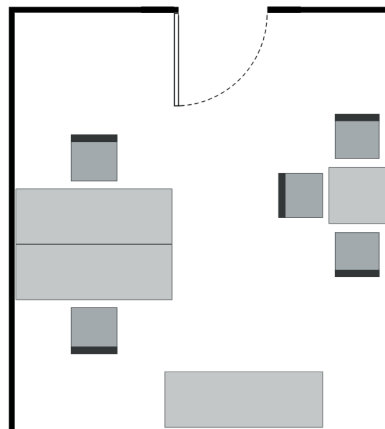

Bestuhlungsvarianten

Seating variations

Room coordination

roomsetup@messefrankfurt.com

Übersicht der Standards in Meetingräumen und Büros

Overview of standards in meeting rooms and offices

Raumkategorie	Ausstattung
Büro S bis 15 m ² <i>Office S up to 15 m²</i>	<ul style="list-style-type: none"> - 1 Schreibtisch / 1 desk - 1 Bürostuhl / 1 office chair - 1 Sideboard / 1 sideboard - 1 Rollcontainer / 1 mobile pedestal - 1 Mülleimer / 1 waste bin - 1 Besuchertisch + 3 Stühle / 1 visitor's table + 3 chairs
Büro M 16 m ² - 22 m ² <i>Office M from 16 m² to 22 m²</i>	<ul style="list-style-type: none"> - 2 Schreibtische / 2 desks - 2 Bürostühle / 2 office chairs - 1 Sideboard / 1 sideboard - 2 Rollcontainer / 2 mobile pedestals - 1 Mülleimer / 1 waste bin - 1 Besuchertisch + 3 Stühle / 1 visitor's table + 3 chairs
Meetingraum klein 23 m ² - 30 m ² <i>Meeting room small from 23 m² to 30 m²</i>	<ul style="list-style-type: none"> - 8 Personen Block / 8 person block - 3 Zusatzstühle / 3 additional chairs - 1 Cateringtisch / 1 catering table

Büro S
Office S

Büro M
Office M

Meetingraum klein
Meeting room small

Die Darstellungen sind Beispielbilder und werden nicht in jedem Raum genau so umgesetzt.
The illustrations are examples and will not be realised in exactly the same way in every room.

Bestuhlungsvarianten

Seating variations

Room coordination

roomsetup@messefrankfurt.com

Übersicht der Möglichkeiten in Konferenzräumen

Overview of options in conference rooms

Block
Boardroom

U-Form
U-Shaped

Parlamentarisch
Classroom

Reihe
Row