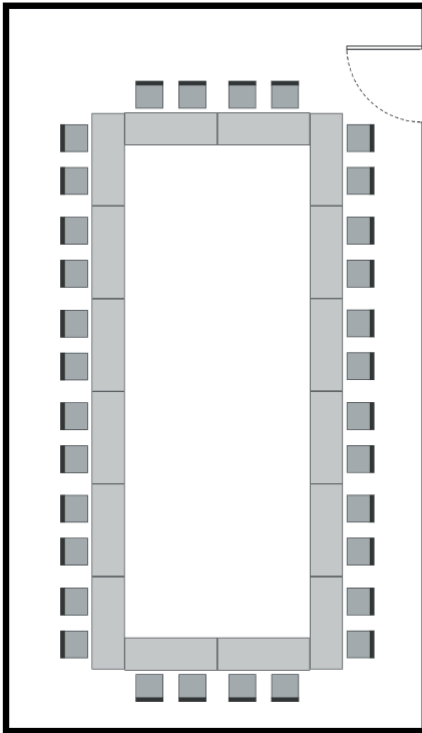

Bestuhlungsvarianten

Seating variations

Room coordination

roomsetup@messefrankfurt.com

Übersicht der Standards in Meetingräumen und Büros

Overview of standards in meeting rooms and offices

Raumkategorie	Ausstattung
Büro S bis 15 m ² <i>Office S up to 15 m²</i>	<ul style="list-style-type: none"> - 1 Schreibtisch / 1 desk - 1 Bürostuhl / 1 office chair - 1 Sideboard / 1 sideboard - 1 Rollcontainer / 1 mobile pedestal - 1 Mülleimer / 1 waste bin - 1 Besuchertisch + 3 Stühle / 1 visitor's table + 3 chairs
Büro M 16 m ² - 22 m ² <i>Office M from 16 m² to 22 m²</i>	<ul style="list-style-type: none"> - 2 Schreibtische / 2 desks - 2 Bürostühle / 2 office chairs - 1 Sideboard / 1 sideboard - 2 Rollcontainer / 2 mobile pedestals - 1 Mülleimer / 1 waste bin - 1 Besuchertisch + 3 Stühle / 1 visitor's table + 3 chairs
Meetingraum klein 23 m ² - 30 m ² <i>Meeting room small from 23 m² to 30 m²</i>	<ul style="list-style-type: none"> - 8 Personen Block / 8 person block - 3 Zusatzstühle / 3 additional chairs - 1 Cateringtisch / 1 catering table

Büro S
Office S

Büro M
Office M

Meetingraum klein
Meeting room small

Die Darstellungen sind Beispielbilder und werden nicht in jedem Raum genau so umgesetzt.
The illustrations are examples and will not be realised in exactly the same way in every room.

Bestuhlungsvarianten

Seating variations

Room coordination

roomsetup@messefrankfurt.com

Übersicht der Möglichkeiten in Konferenzräumen

Overview of options in conference rooms

Block
Boardroom

U-Form
U-Shaped

Parlamentarisch
Classroom

Reihe
Row