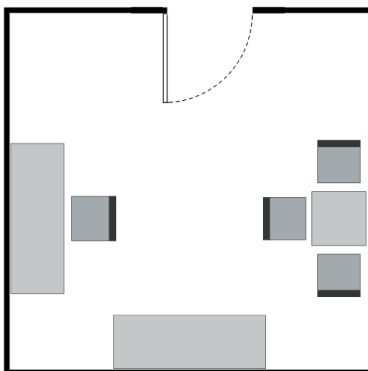

Bestuhlungsvarianten

Seating variations

Room coordination

roomsetup@messefrankfurt.com

Übersicht der Standards in Meetingräumen und Büros

Overview of standards in meeting rooms and offices

Raumkategorie	Ausstattung
Büro S bis 15 m ² <i>Office S up to 15 m²</i>	<ul style="list-style-type: none"> - 1 Schreibtisch / 1 desk - 1 Bürostuhl / 1 office chair - 1 Sideboard / 1 sideboard - 1 Rollcontainer / 1 mobile pedestal - 1 Mülleimer / 1 waste bin - 1 Besuchertisch + 3 Stühle / 1 visitor's table + 3 chairs
Büro M 16 m ² - 22 m ² <i>Office M from 16 m² to 22 m²</i>	<ul style="list-style-type: none"> - 2 Schreibtische / 2 desks - 2 Bürostühle / 2 office chairs - 1 Sideboard / 1 sideboard - 2 Rollcontainer / 2 mobile pedestals - 1 Mülleimer / 1 waste bin - 1 Besuchertisch + 3 Stühle / 1 visitor's table + 3 chairs
Meetingraum klein 23 m ² - 30 m ² <i>Meeting room small from 23 m² to 30 m²</i>	<ul style="list-style-type: none"> - 8 Personen Block / 8 person block - 3 Zusatzstühle / 3 additional chairs - 1 Cateringtisch / 1 catering table

Büro S
Office S

Büro M
Office M

Meetingraum klein
Meeting room small

Die Darstellungen sind Beispielbilder und werden nicht in jedem Raum genau so umgesetzt.
The illustrations are examples and will not be realised in exactly the same way in every room.

Bestuhlungsvarianten

Seating variations

Room coordination

roomsetup@messefrankfurt.com

Übersicht der Möglichkeiten in Konferenzräumen

Overview of options in conference rooms

Block
Boardroom

U-Form
U-Shaped

Parlamentarisch
Classroom

Reihe
Row