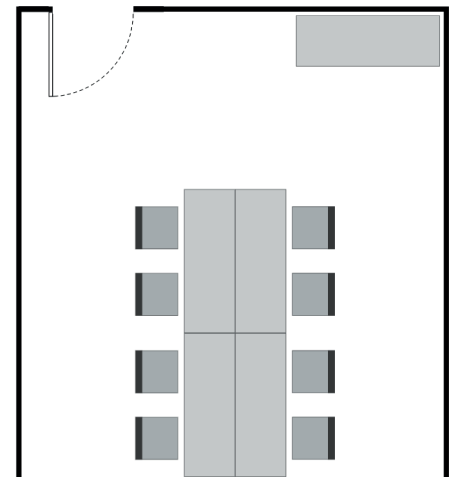

Bestuhlungsvarianten

Seating variations

Room coordination

roomsetup@messefrankfurt.com

Übersicht der Standards in Meetingräumen und Büros

Overview of standards in meeting rooms and offices

Raumkategorie	Ausstattung
Büro S bis 15 m ² <i>Office S up to 15 m²</i>	<ul style="list-style-type: none"> - 1 Schreibtisch / 1 desk - 1 Bürostuhl / 1 office chair - 1 Sideboard / 1 sideboard - 1 Rollcontainer / 1 mobile pedestal - 1 Mülleimer / 1 waste bin - 1 Besuchertisch + 3 Stühle / 1 visitor's table + 3 chairs
Büro M 16 m ² - 22 m ² <i>Office M from 16 m² to 22 m²</i>	<ul style="list-style-type: none"> - 2 Schreibtische / 2 desks - 2 Bürostühle / 2 office chairs - 1 Sideboard / 1 sideboard - 2 Rollcontainer / 2 mobile pedestals - 1 Mülleimer / 1 waste bin - 1 Besuchertisch + 3 Stühle / 1 visitor's table + 3 chairs
Meetingraum klein 23 m ² - 30 m ² <i>Meeting room small from 23 m² to 30 m²</i>	<ul style="list-style-type: none"> - 8 Personen Block / 8 person block - 3 Zusatzstühle / 3 additional chairs - 1 Cateringtisch / 1 catering table

Büro S
Office S

Büro M
Office M

Meetingraum klein
Meeting room small

Die Darstellungen sind Beispielbilder und werden nicht in jedem Raum genau so umgesetzt.
The illustrations are examples and will not be realised in exactly the same way in every room.

Bestuhlungsvarianten

Seating variations

Room coordination

roomsetup@messefrankfurt.com

Übersicht der Möglichkeiten in Konferenzräumen

Overview of options in conference rooms

Block
Boardroom

U-Form
U-Shaped

Parlamentarisch
Classroom

Reihe
Row